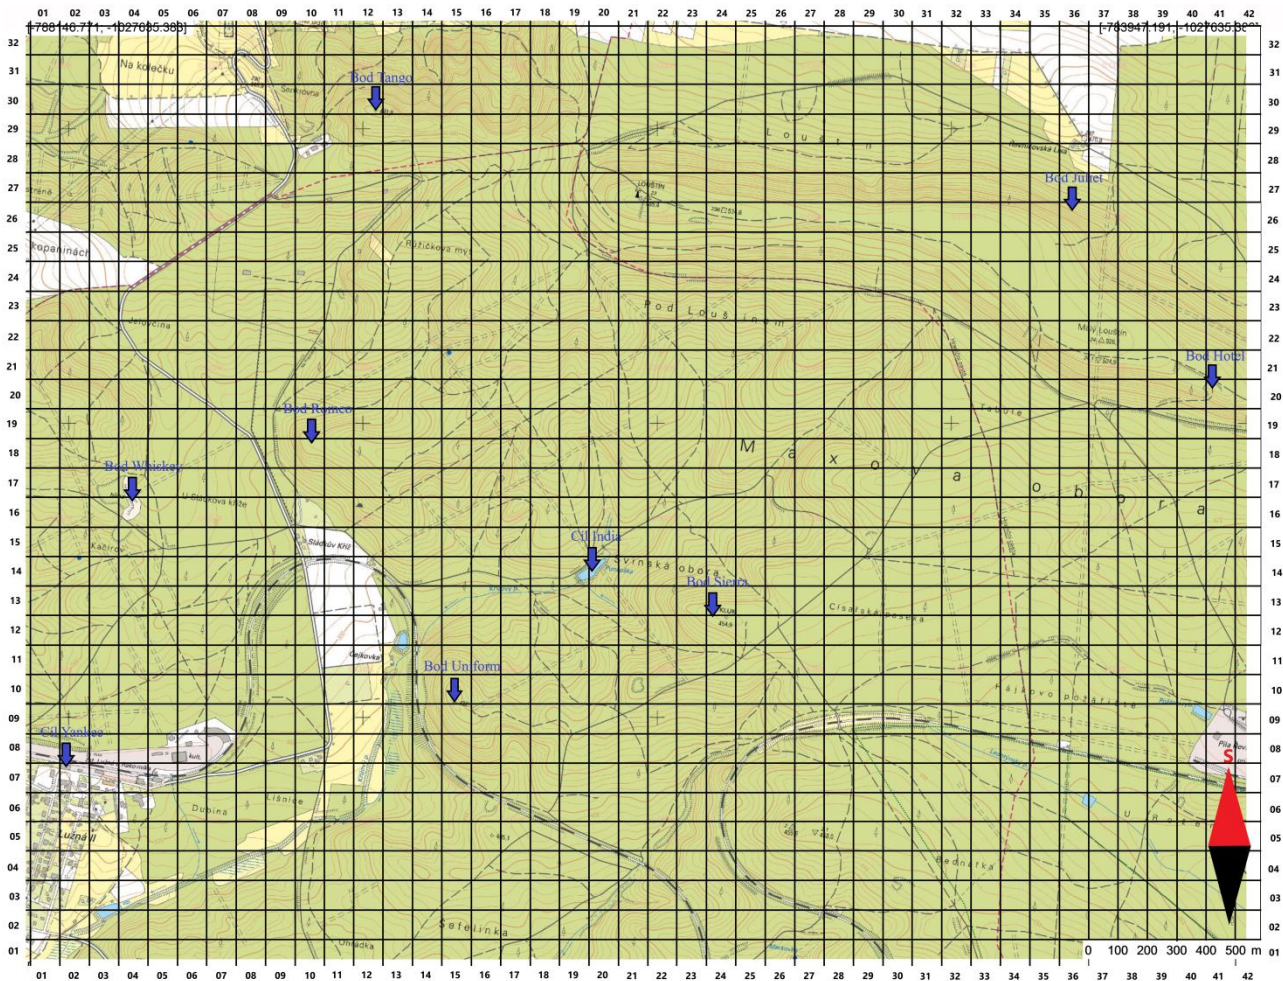

HPP

HLOUBKOVÝ PRŮZKUM PRAHA

Mapa

Pravidla

- Zásah střelou:
  Zásah odrazem neplatí. Zásah do zbraně ji vyřazuje – není možné ji nadále používat.
  Zásah do hlavy je automaticky smrtelný.
  Zásah do trupu je možné ošetřit do 3 minut, zásah do končetiny do 5 minut.
  Při zásahu kamkoliv do těla si voják ihned lehá na zem.
  Zraněný voják smí bojovat pouze krátkou sekundární zbraní.
  Ošetření probíhá aplikací turniketu nebo obvazu na zraněnou část těla.
  Ošetřovat může pouze a jenom Medic.
  Pokud ošetření neproběhne do stanoveného limitu, je voják považován za mrtvého, leží na zemi a nijak se neúčastní boje.
- Zásah granátem:
  Při výbuchu do 5 metrů je voják automaticky mrtvý.
  Při výbuchu do 10 metrů je zraněný, limit na ošetření jsou 3 minuty.
- Pokud je zraněný voják znovu zasažen, je považován za mrtvého.
- Odkryté nošení zbraní je povoleno pouze v lese.